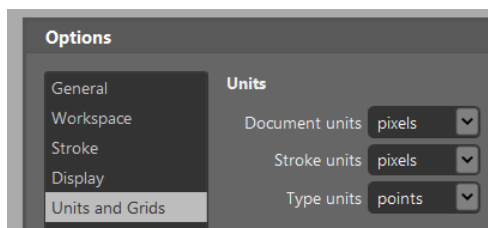

Veebirakenduste **DISAIN** Microsoft Silverlight tehnoloogia baasil (praktilised tööd)

Expression Design 4

Programmi omaduste seadistamine

(Edit-Options-General)

- Mouse Wheel zoom about mouse position (suurendus hiire rullikuga hiire positsioonist)
- Workspace Expression dark/light (töölaua tumedaks/heledaks)

- Stroke – Scale stroke width (jooned suurendades paksenevad)

- Units and Grids (dokument ja jooned pikslites, tekst punktides)

- Memory and Undo (tagasisõutu sammude arvaks panna 20, võtab vähem ressursse)