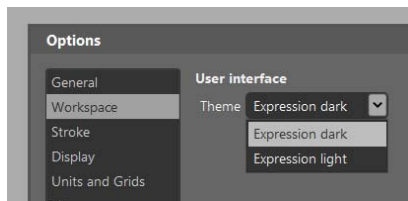

Veebirakenduste **DISAIN** Microsoft Silverlight tehnoloogia baasil (praktilised tööd)

Expression Design 4

Programmi omaduste seadistamine

(Edit-Options-General)

- Mouse Wheel zoom about mouse position (suurendus hiire rullikuga hiire positsioonist)
- Workspace Expression dark/light (töölaua tumedaks/heledaks)

- Stroke – Scale stroke width (jooned suurendades paksenevad)

- Units and Grids (dokument ja jooned pikslites, tekst punktides)

- Memory and Undo (tagasisõutu sammude arvaks panna 20, võtab vähem ressursse)