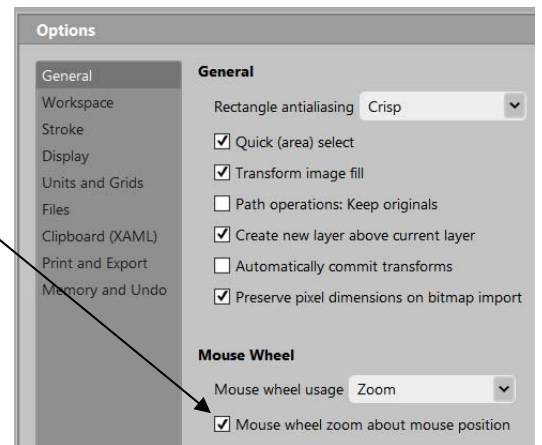

Veebirakenduste **DISAIN** Microsoft Silverlight tehnoloogia baasil (praktilised tööd)

Expression Design 4

Programmi omaduste seadistamine

(Edit-Options-General)

- Mouse Wheel zoom about mouse position (suurendus hiire rullikuga hiire positsioonist)
- Workspace Expression dark/light (töölaua tumedaks/heledaks)

- Stroke – Scale stroke width (jooned suurendades paksenevad)

- Units and Grids (dokument ja jooned pikslites, tekst punktides)

- Memory and Undo (tagasisõutu sammude arvaks panna 20, võtab vähem ressursse)